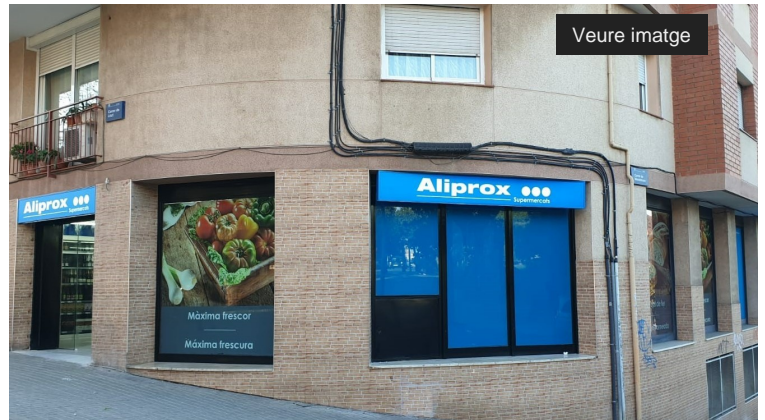

## Caprabo obre un nou supermercat a Santa Coloma de Gramenet

NOTE DE PREMSA 20/01/2022

**Barcelona, 20 de gener del 2021.-**  
*Caprabo obre avui un supermercat a Santa Coloma de Gramenet (Barcelona).*

Un establiment comercial urbà de proximitat, situat al carrer Liszt, 28. La nova franquícia, que opera sota l'ensenyament Aliprox, dona ocupació a 5 persones i compta amb uns 250m2 de superfície comercial. El seu horari d'obertura és de 8:30h a 23:30h tots els dies de la setmana.

Aliprox és un model de franquícia que incorpora tots els atributs de les botigues de nova generació Caprabo i que s'adapta bé a espais petits. El seu format de supermercat urbà de proximitat permet als clients realitzar una compra més àgil i còmoda. Disposa d'una completa oferta de productes de marques de fabricants líders, marca pròpia, productes de proximitat i compta amb totes les seccions de producte fresc en autoservei.

Amb aquesta nova obertura, la companyia amplia la seva presència a Santa Coloma de Gramenet, on ja compta amb una botiga Caprabo pròpia.

**El responsable de Franquícies de Caprabo, Claudio Estévez,** explica que *“Al llarg del 2021 hem ampliat la presència de Caprabo al nostre territori estratègic, amb botigues a poblacions en les quals no teníem presència. Enguany, a més, hem obert nous supermercats urbans de proximitat, que compten amb una completa oferta”.*